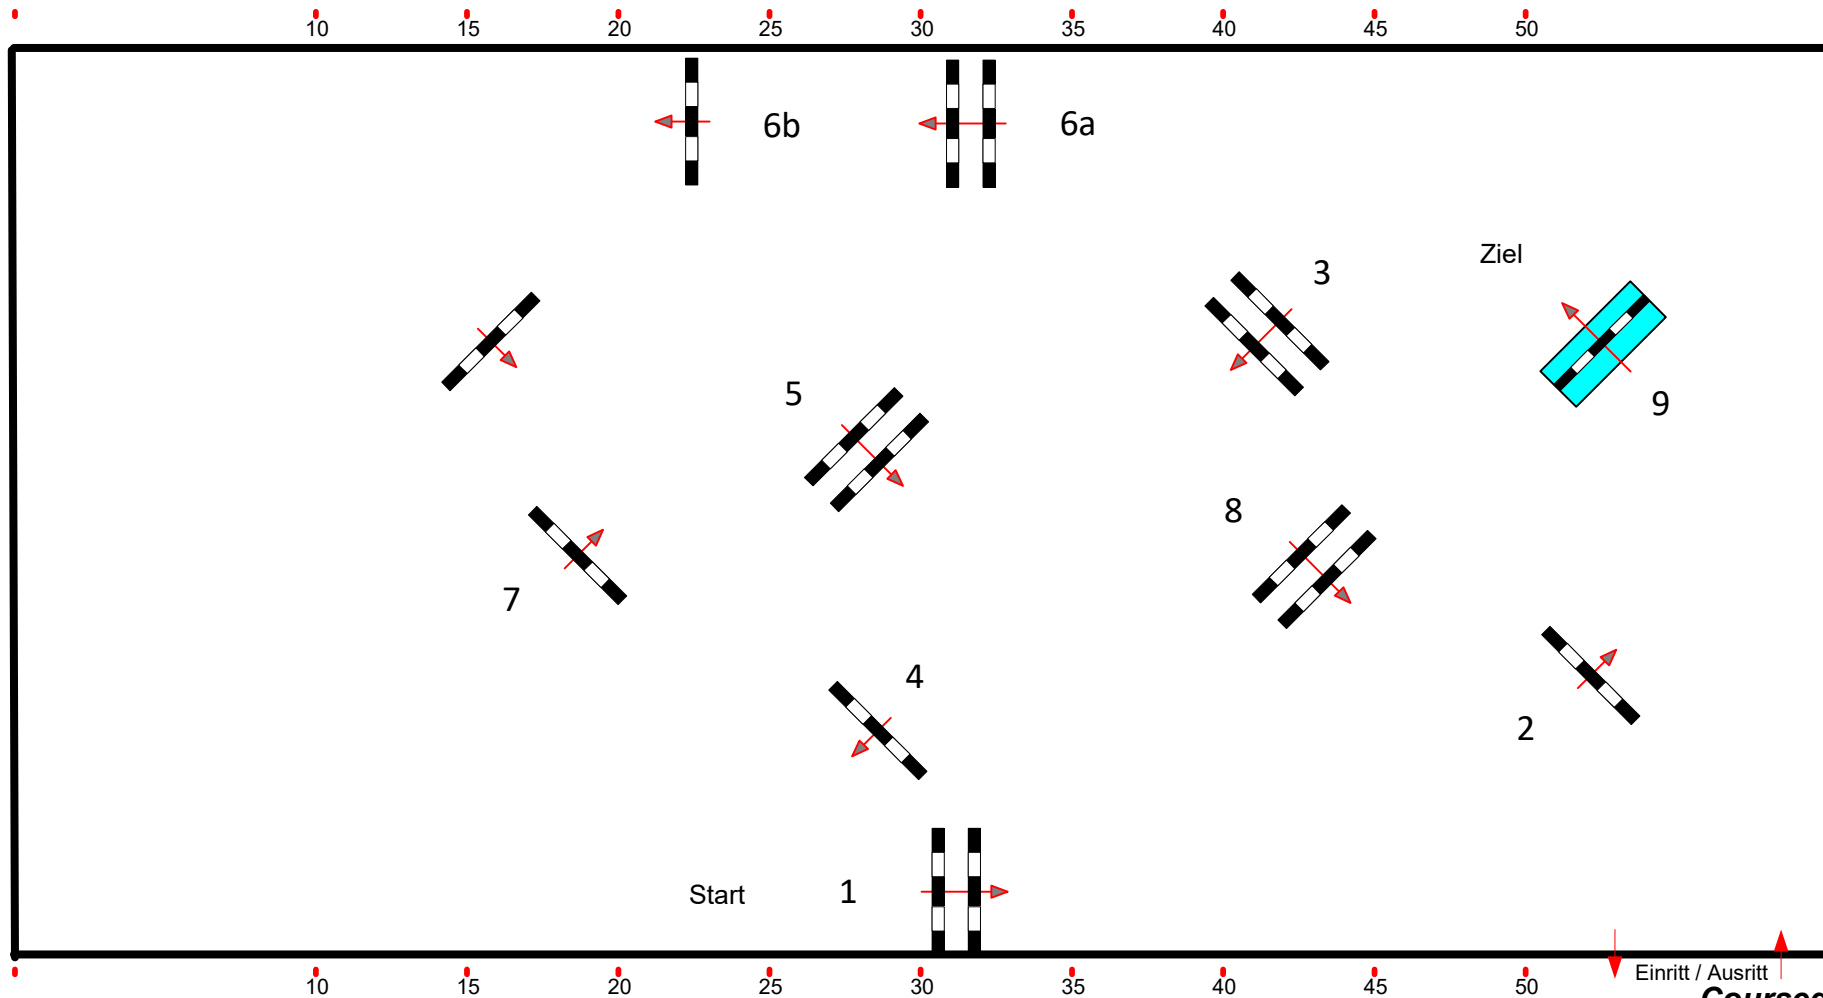

CHIA-A Wr. Neustadt

Prüfung Nr.: 16

Kleine Tour

Spring-LP m. Zeitwertung

Klasse: L

Beginn: 0:00 Uhr

Richtverf.: A
LPO § 501,A1
FEI RG / Art.
Höhe: 0,90 mtr.

Tempo: 350 m/Min.
Bahnlänge: 0 mtr.
Erlaubte Zeit: 0 sek.
Höchstzeit: 0 sek.

Hindernisse:
Sprünge:
Hindernisfehler: sek.
Geschl. Hindernis:

1. Stechen über:
Bahnlänge: 0 mtr.
Erlaubte Zeit: 0 sek.
Höchstzeit: 0 sek.

2. Stechen über:
Bahnlänge: 0 mtr.
Erlaubte Zeit: 0 sek.
Höchstzeit: 0 sek.

Einritt / Ausritt

Coursedesigner
Thomas Andresek AUT
Karl Zainlinger AUT