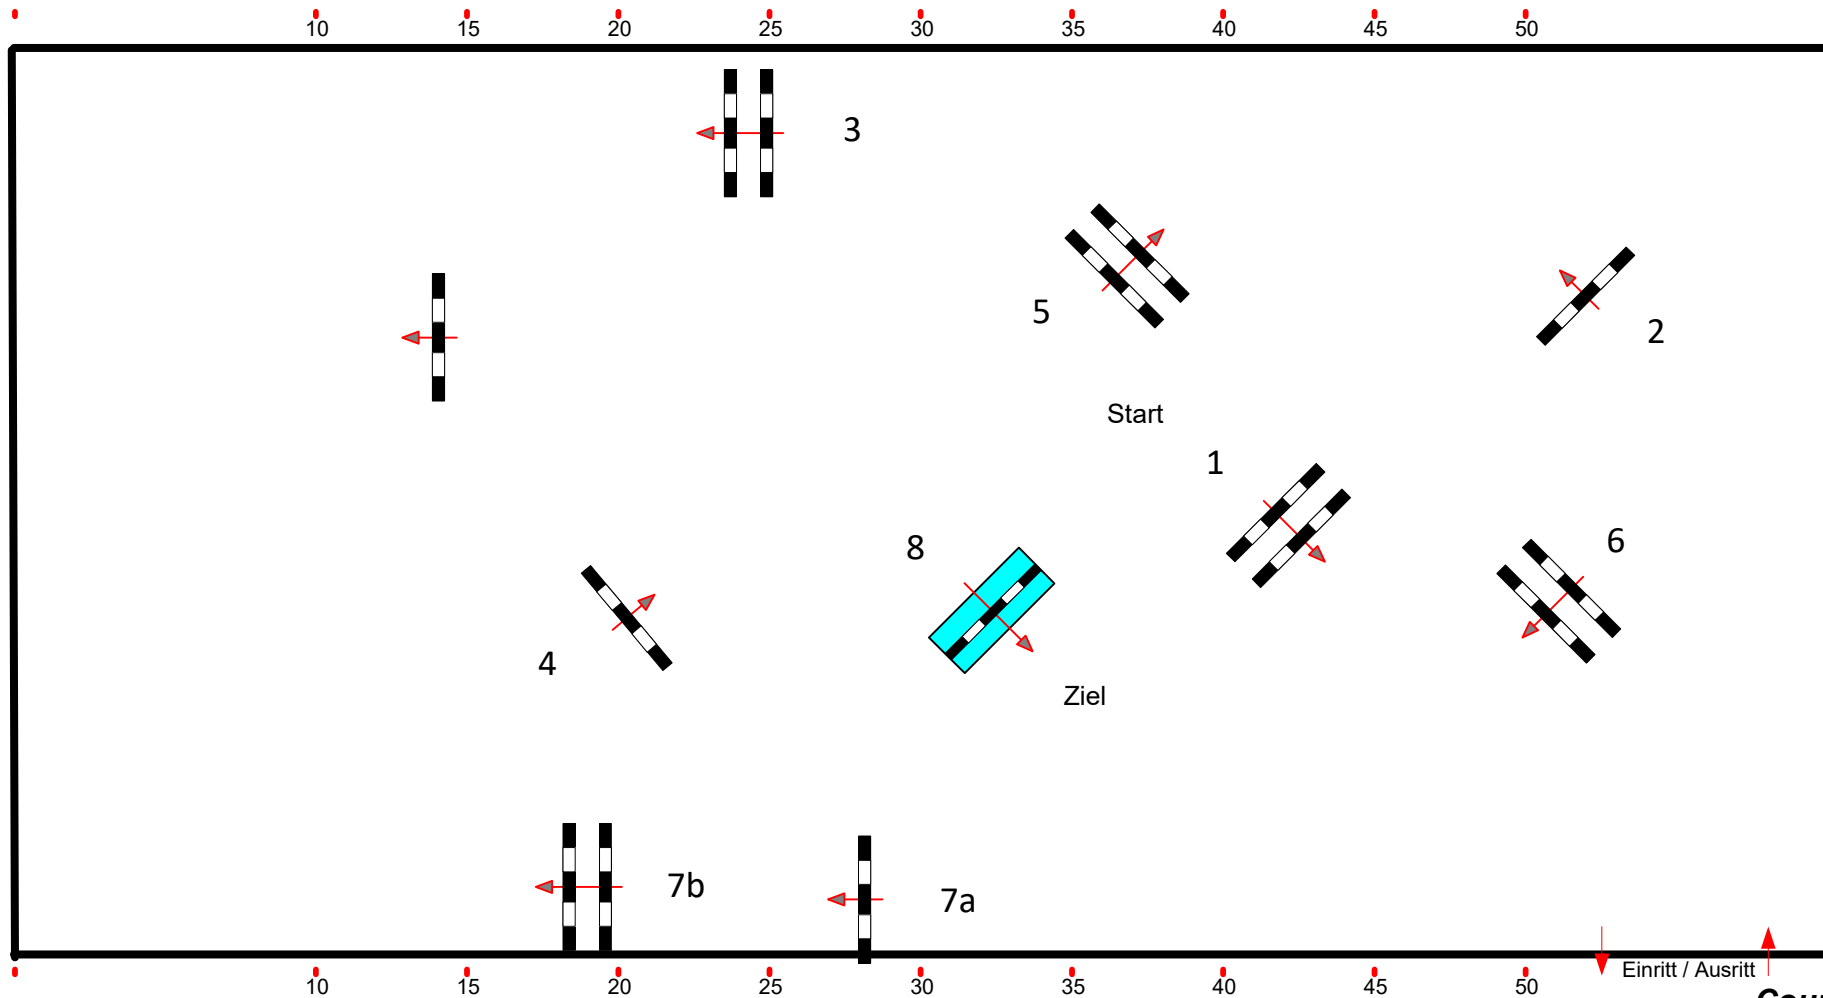

# CHIA-A Wr. Neustadt

Prüfung Nr.: 15

Kleine Tour

Spring-LP m. Zeitwertung

Klasse:

Beginn: 8:00 Uhr

Richtverf.: A  
LPO § 501,A1  
FEI RG / Art.  
Höhe: 0,80 mtr.

Tempo: 325 m/Min.  
Bahnlänge: 0 mtr.  
Erlaubte Zeit: 0 sek.  
Höchstzeit: 0 sek.

Hindernisse:  
Sprünge: sek.  
Hindernisfehler: sek.  
Geschl. Hindernis:

1. Stechen über:  
Bahnlänge: 0 mtr.  
Erlaubte Zeit: 0 sek.  
Höchstzeit: 0 sek.

2. Stechen über:  
Bahnlänge: 0 mtr.  
Erlaubte Zeit: 0 sek.  
Höchstzeit: 0 sek.